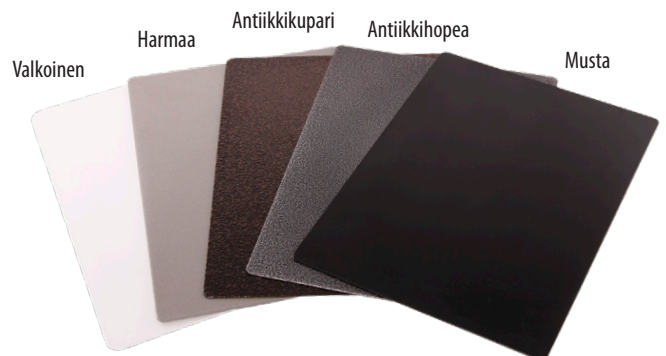

RUNKOVÄRIT:

Huom! Kuvien painetut värisävyt ovat suuntaa antavia ja saattavat poiketa todellisuudesta.